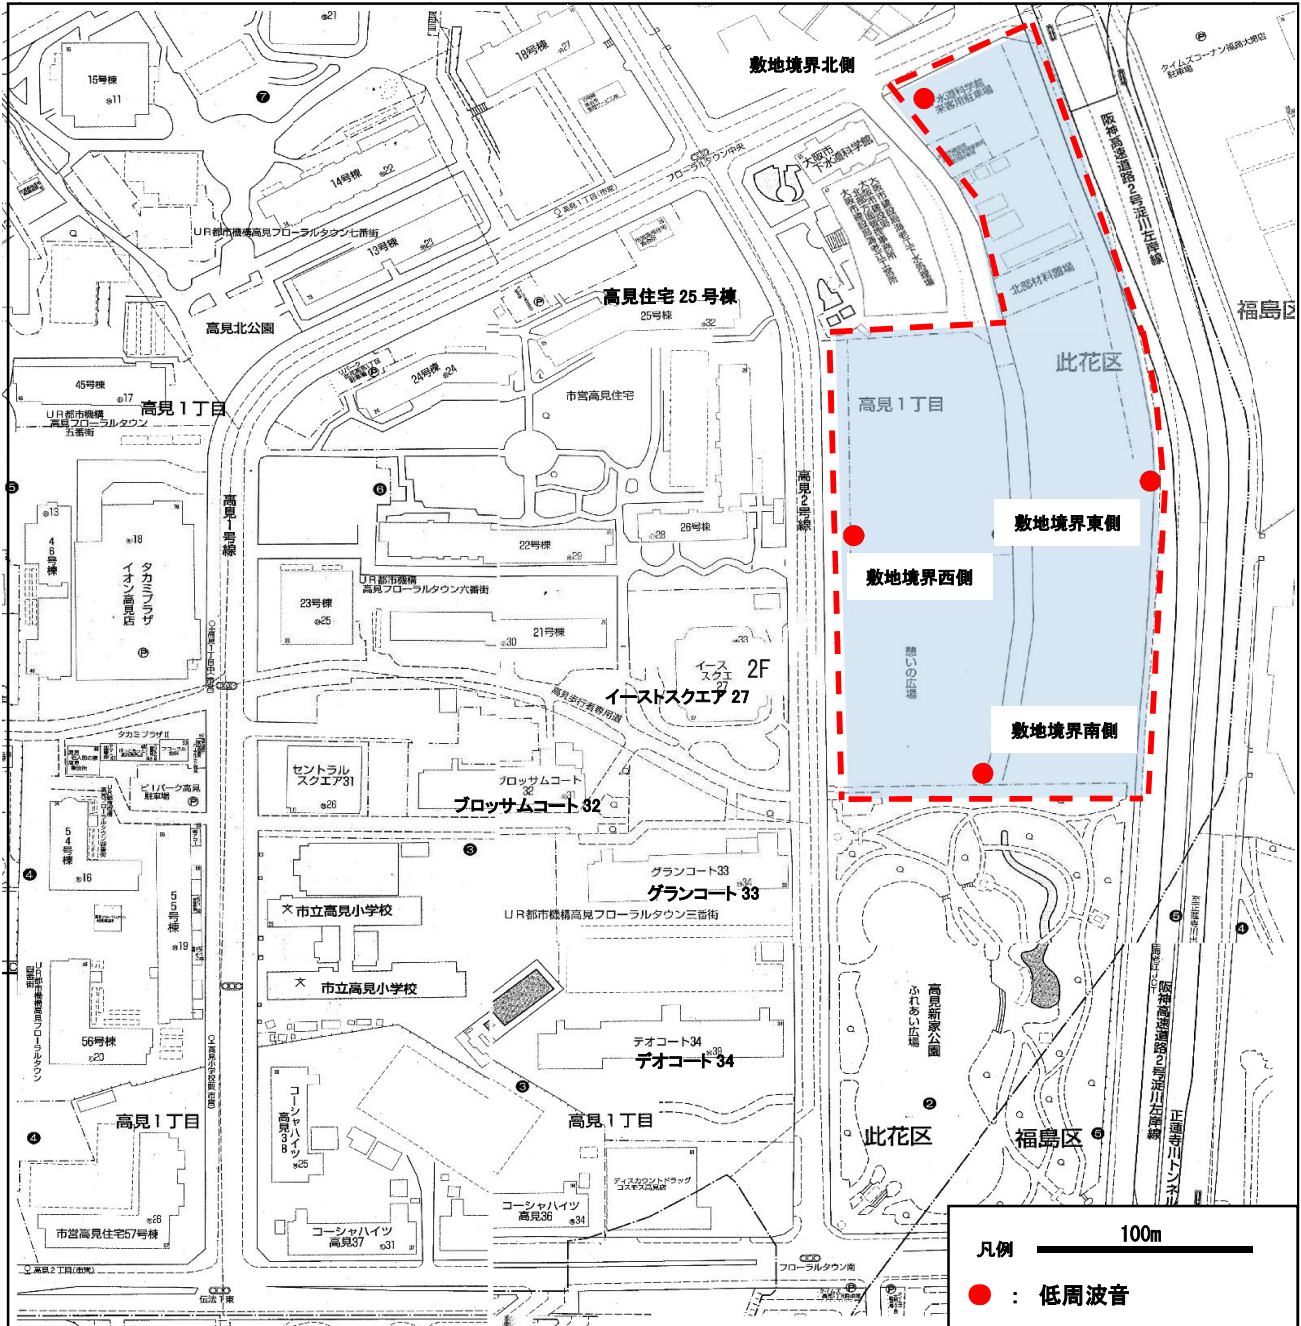

# 環境モニタリング【低周波】計測地点

環境モニタリング【低周波】定期報告（2023年8月）

(単位：dB)

1/3オクターブ 中心周波数 (Hz)	今回調査 環境モニタリング 定期監視 (2023年5月)								今回調査 環境モニタリング 定期監視 (2023年8月)								参照値 <sup>注)</sup>	
	平日				休日				平日				休日					
	(令和5年5月25日8時～26日8時)				(令和5年5月28日8時～29日8時)				(令和4年11月7日8時～8日8時)				(令和4年11月6日8時～7日8時)					
	敷地境界 北側	敷地境界 東側	敷地境界 南側	敷地境界 西側	敷地境界 北側	敷地境界 東側	敷地境界 南側	敷地境界 西側	敷地境界 北側	敷地境界 東側	敷地境界 南側	敷地境界 西側	敷地境界 北側	敷地境界 東側	敷地境界 南側	敷地境界 西側	物的影響に 関する参照 値	睡眠影響 の目安
1	57	64	58	56	60	63	57	56	64	68	61	60	67	61	69	67		
1.25	55	61	56	55	57	61	55	54	62	66	59	58	65	59	67	65		
1.6	55	60	55	55	56	60	54	53	60	64	57	57	63	57	65	64		
2	55	63	55	55	54	60	53	53	59	66	57	57	61	60	63	62		
2.5	57	60	55	55	55	58	52	52	59	62	56	56	60	58	62	60		
3.15	57	62	54	53	55	58	51	50	58	65	56	55	58	58	60	58		
4	57	57	53	54	56	55	50	49	58	60	55	54	58	54	58	57		
5	57	56	53	56	57	53	49	50	59	59	54	54	62	54	56	56	70	
6.3	57	56	53	54	58	53	50	50	57	59	54	53	58	54	54	54	71	
8	59	58	55	55	61	55	52	52	57	60	56	54	57	56	54	55	72	
10	62	61	57	57	62	58	55	53	60	63	59	57	59	59	56	56	73	100
12.5	67	65	60	59	68	61	58	56	65	69	62	59	63	64	59	58	75	
16	68	66	62	59	70	63	60	57	65	68	64	60	64	64	61	61	77	
20	66	67	63	63	63	64	60	58	66	69	65	62	65	65	61	60	80	95
25	68	69	65	64	66	64	60	58	68	70	68	67	65	67	62	59	83	
31	70	69	64	64	67	63	60	57	74	70	66	60	66	66	61	58	87	
40	70	78	74	68	68	64	61	57	70	70	65	60	66	67	62	59	93	
50	69	77	73	66	66	64	61	56	69	70	67	61	66	66	63	61	99	
63	69	70	65	67	66	63	59	55	70	69	65	63	65	69	62	60		
80	67	66	59	60	64	61	55	52	67	67	61	58	63	64	58	56		